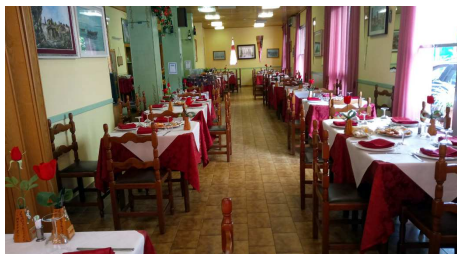

circolo ricreativo
aziendale FNM

Circolare n. xxx
Circolare n. 079/2019
Saronno, xxx

Data, 29/03/2019

Hotel
La Caravella
IGEA MARINA
(RIMINI)

NUOVA CONVENZIONE

Anche quest'anno vacanze scontate all'hotel "La Caravella"

SCONTO DEL 7% INCLUSE LE BEVANDE AI PASTI

oppure

SCONTO DEL 10% ESCLUSE LE BEVANDE

L'hotel è un piccolo albergo a conduzione familiare dei proprietari fin dagli anni '70 e dispone di 23 camere distribuite su 2 piani. Tutte le camere sono dotate di servizi privati con doccia, phon, balcone, TV color, telefono, aria condizionata e cassaforte. L'albergo è posizionato in zona molto tranquilla a soli 100 metri dalla spiaggia e dall'isola pedonale di Igea Marina ed è dotato di un proprio parcheggio recintato per le auto dei clienti. I clienti possono usufruire dei servizi di spiaggia, che comprendono ombrellone e lettini, ad un prezzo vantaggioso.

Le famiglie con bambini sono particolarmente benvenute alla "Caravella". Per i bimbi fino a 13 anni sconti o gratuità in base all'età, menù personalizzati, lettini e passeggini gratuiti a richiesta. Per gli adulti possibilità di escursioni ed uscite a costo ridotto, per scoprire il territorio ed il mare, visitare luoghi ricchi di storia e di fascino, frequentare gli straordinari parchi divertimento di Rimini, di Riccione e della Romagna.

La cucina è particolarmente curata ed è centrata soprattutto sui buoni sapori della tradizione romagnola. Il servizio in tavola prevede un menù alla carta con scelta fra carne e pesce, buffet di verdure e gustosi antipasti. La prima colazione è servita al tavolo e anche con buffet di prodotti dolci e salati e aggiunta di torte, biscotti e marmellate della casa.

Lo sconto, del 7% o del 10% a scelta, si applica sul listino prezzi in corso che è sempre disponibile sul sito internet dell'hotel: www.hotel-lacaravella.com. I prezzi variano in base al periodo stagionale.

Contattare direttamente l'albergo per ricevere un preventivo personalizzato

Riferimenti: (email: info@hotel-lacaravella.com - tel. 0541331035 (estivo) - 3384041000 (mobile) - 0541733415 (invernale) - Pagamento: **contanti, ruolo paga, credito welfare**

Il Segretario
(Fabio Monfrecola)

Il Presidente
(Luciano Ghitti)

Circolo Ricreativo Aziendale FNM

Sede Operativa Saronno: via Armando Diaz n.11

tel. 02.8511 2420 - 2403 - 2350 - 2219 - 2216 - fax 02.9604905 - e-mail: crafnm@crafnm.it

Sede Operativa di Milano Rho Fiorenza: Viale Triboniano 220 - tel. 02 85112420 - 366 9278777

Sede Operativa Milano Porta Garibaldi: piazza Freud n.1 - tel. 02 63716290 - 6288

Circolo Ricreativo Aziendale FNM